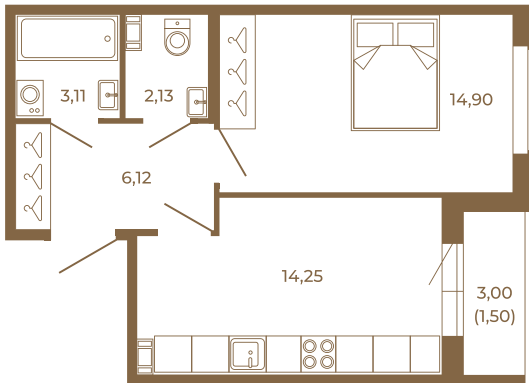

## Комфортная евродвушка 42 кв. м. с раздельным санузлом.

План квартиры с мебелью

40,51	
42,01	

План квартиры без мебели

40,51	
42,01	

Расположение квартиры на этаже

Адрес дома:

Россия, Ленинградская область, Всеволожский район, Сертолово, микрорайон Чёрная Речка

Площадь, кв.м. **42.01**

Жилая, кв.м. **14.7**

Корпус **14**

Этаж **2**

Стоимость:

**7 015 670 руб.**

(812) 335-0-214