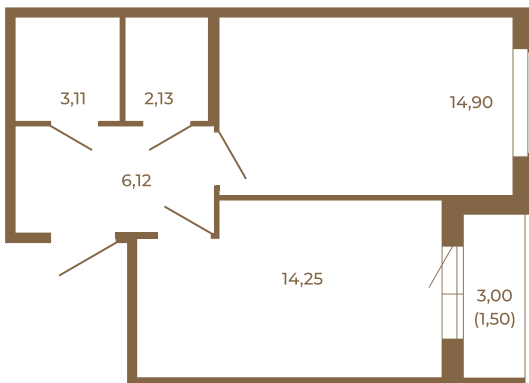

## Комфортная евродвушка 42 кв. м. с раздельным санузлом.

План квартиры с мебелью

40,51	
42,01	

План квартиры без мебели

40,51	
42,01	

Расположение квартиры на этаже

Адрес дома:

Россия, Ленинградская область, Всеволожский район, Сертолово, микрорайон Чёрная Речка

Площадь, кв.м. **42.01**

Жилая, кв.м. **14.7**

Корпус **14**

Этаж **2**

Стоимость:

**7 015 670 руб.**

(812) 335-0-214