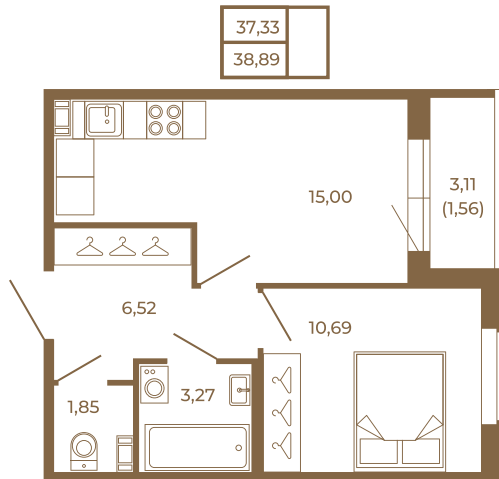

## Хорошая однокомнатная квартира 38 кв. м. с отдельным санузлом

План квартиры с мебелью

План квартиры без мебели

Расположение квартиры на этаже

Адрес дома:

Россия, Ленинградская область, Всеволожский район, Сертолово, микрорайон Чёрная Речка

Площадь, кв.м. **38.89**

Жилая, кв.м. **10.6**

Корпус **14**

Этаж **1**

Стоимость:

**6 416 850 руб.**

(812) 335-0-214