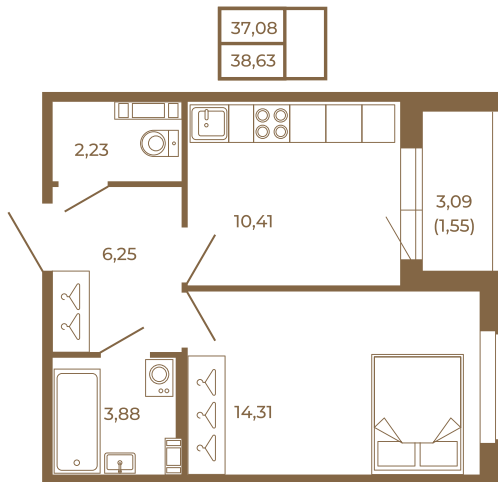

Таймс

Отличная классическая однокомнатная квартира с раздельным санузлом

План квартиры с мебелью

План квартиры без мебели

Расположение квартиры на этаже

Адрес дома:

Россия, Ленинградская область, Всеволожский район, Сертолово, микрорайон Чёрная Речка

Площадь, кв.м. **38.63**

Жилая, кв.м. **14.1**

Корпус **14**

Этаж **1**

Стоимость:

6 373 950 руб.

(812) 335-0-214