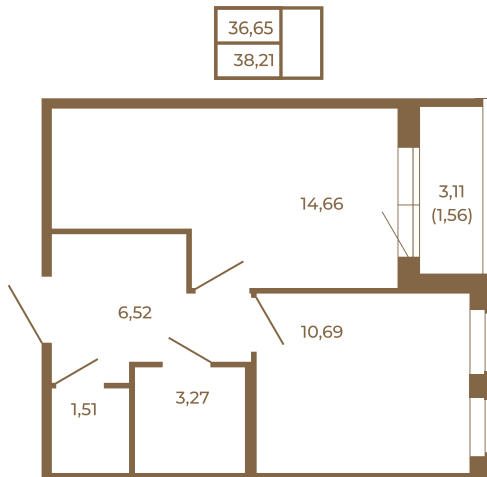

Таймс

Хорошая однокомнатная квартира 38 кв. м. с раздельным санузлом

План квартиры с мебелью

План квартиры без мебели

Расположение квартиры на этаже

Адрес дома:

Россия, Ленинградская область, Всеволожский район, Сертолово, микрорайон Чёрная Речка

Площадь, кв.м. **38.21**

Жилая, кв.м. **10.5**

Корпус **14**

Этаж **4**

Стоимость:

6 686 750 руб.

(812) 335-0-214