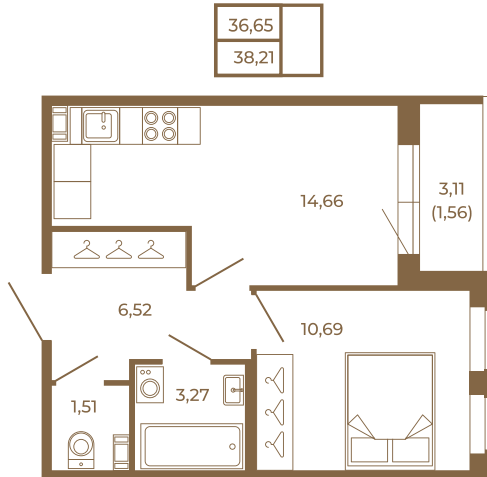

Таймс

Хорошая однокомнатная квартира 38 кв. м. с раздельным санузлом

План квартиры с мебелью

План квартиры без мебели

Расположение квартиры на этаже

Адрес дома:

Россия, Ленинградская область, Всеволожский район, Сертолово, микрорайон Чёрная Речка

Площадь, кв.м. **38.21**

Жилая, кв.м. **10.5**

Корпус **14**

Этаж **4**

Стоимость:

6 686 750 руб.

(812) 335-0-214