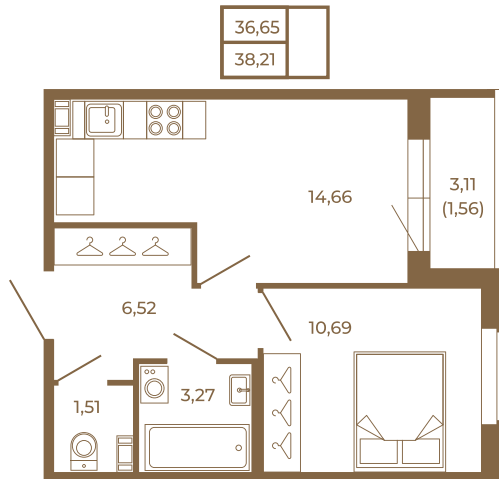

Таймс

Хорошая однокомнатная квартира 38 кв. м. с отдельным санузлом

План квартиры с мебелью

План квартиры без мебели

Расположение квартиры на этаже

Адрес дома:

Россия, Ленинградская область, Всеволожский район, Сертолово, микрорайон Чёрная Речка

Площадь, кв.м. **38.21**

Жилая, кв.м. **10.4**

Корпус **14**

Этаж **3**

Стоимость:

6 381 070 руб.

(812) 335-0-214