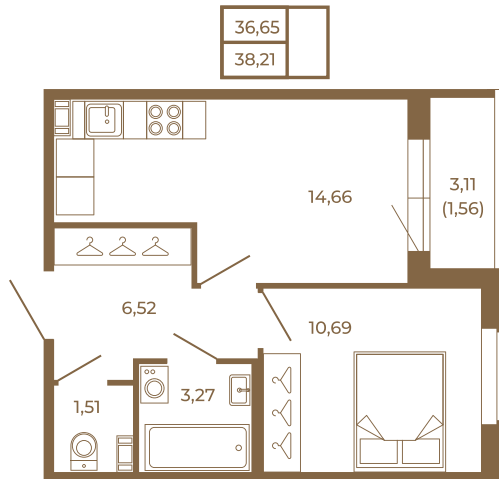

## Хорошая однокомнатная квартира 38 кв. м. с отдельным санузлом

План квартиры с мебелью

План квартиры без мебели

Расположение квартиры на этаже

Адрес дома:

Россия, Ленинградская область, Всеволожский район, Сертолово, микрорайон Чёрная Речка

Площадь, кв.м. **38.21**

Жилая, кв.м. **10.5**

Корпус **14**

Этаж **2**

Стоимость:

**6 381 070 руб.**

(812) 335-0-214