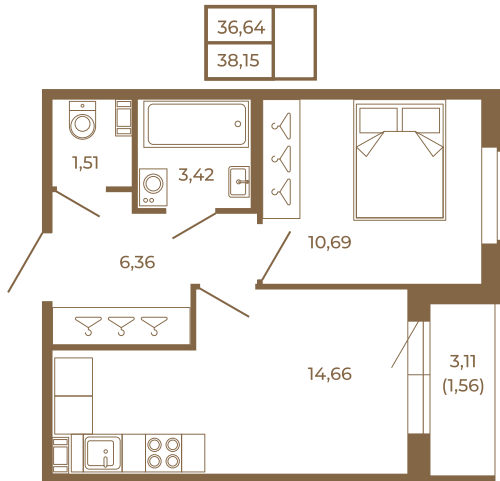

## Хорошая однокомнатная квартира 38 кв. м. с отдельным санузлом

План квартиры с мебелью

План квартиры без мебели

Расположение квартиры на этаже

Адрес дома:

Россия, Ленинградская область, Всеволожский район, Сертолово, микрорайон Чёрная Речка

Площадь, кв.м. **38.15**

Жилая, кв.м. **10.5**

Корпус **14**

Этаж **4**

Стоимость:

**6 676 250 руб.**

(812) 335-0-214