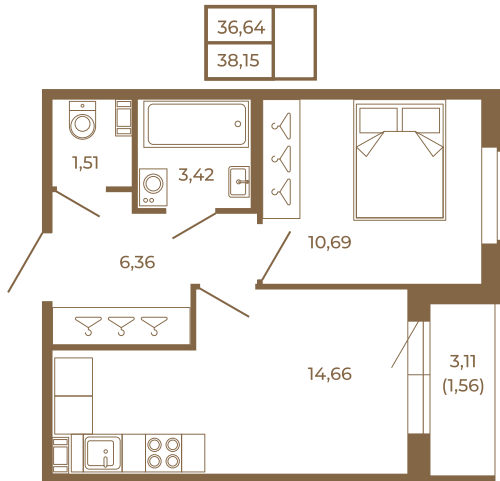

Таймс

Хорошая однокомнатная квартира 38 кв. м. с отдельным санузлом

План квартиры с мебелью

План квартиры без мебели

Расположение квартиры на этаже

Адрес дома:

Россия, Ленинградская область, Всеволожский район, Сертолово, микрорайон Чёрная Речка

Площадь, кв.м. **38.15**

Жилая, кв.м. **10.5**

Корпус **14**

Этаж **3**

Стоимость:

6 371 050 руб.

(812) 335-0-214