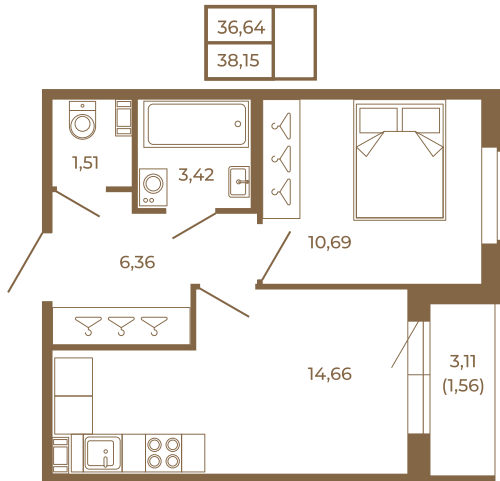

Таймс

Хорошая однокомнатная квартира 38 кв. м. с отдельным санузлом

План квартиры с мебелью

План квартиры без мебели

Расположение квартиры на этаже

Адрес дома:

Россия, Ленинградская область, Всеволожский район, Сертолово, микрорайон Чёрная Речка

Площадь, кв.м. **38.15**

Жилая, кв.м. **10.5**

Корпус **14**

Этаж **2**

Стоимость:

6 371 050 руб.

(812) 335-0-214