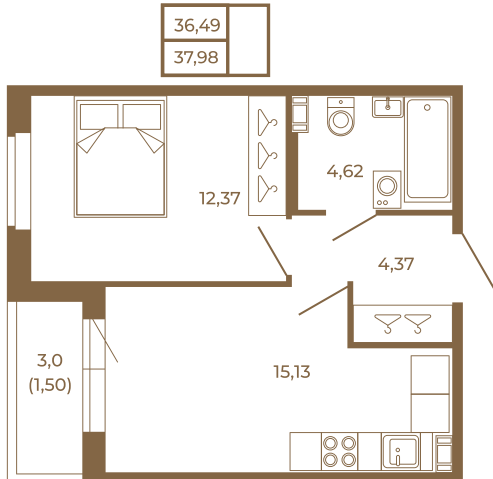

Таймс

Удобная однокомнатная квартира 37 кв. м.

План квартиры с мебелью

План квартиры без мебели

Расположение квартиры на этаже

Адрес дома:

Россия, Ленинградская область, Всеволожский район, Сертолово, микрорайон Чёрная Речка

Площадь, кв.м. **37.98**

Жилая, кв.м. **12.2**

Корпус **14**

Этаж **1**

Стоимость:

6 266 700 руб.

(812) 335-0-214