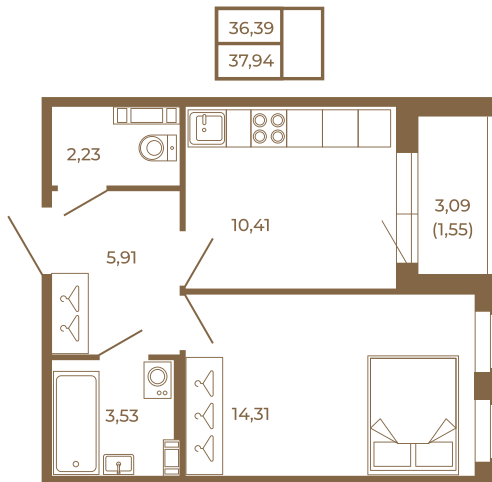

## Отличная классическая однокомнатная квартира с раздельным санузлом

План квартиры с мебелью

План квартиры без мебели

Расположение квартиры на этаже

Адрес дома:

Россия, Ленинградская область, Всеволожский район, Сертолово, микрорайон Чёрная Речка

Площадь, кв.м. **37.94**

Жилая, кв.м. **14**

Корпус **14**

Этаж **4**

Стоимость:

**6 639 500 руб.**

(812) 335-0-214