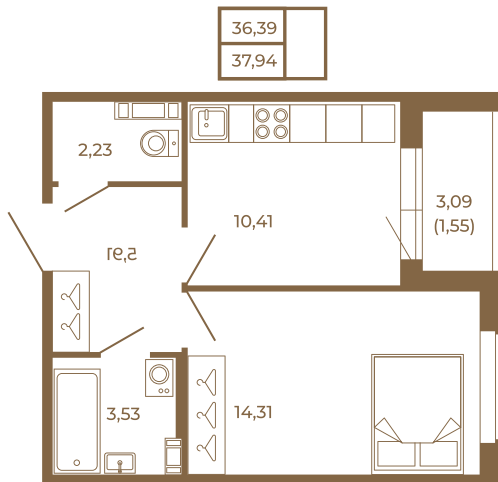

Таймс

Отличная классическая однокомнатная квартира с раздельным санузлом

План квартиры с мебелью

План квартиры без мебели

Расположение квартиры на этаже

Адрес дома:

Россия, Ленинградская область, Всеволожский район, Сертолово, микрорайон Чёрная Речка

Площадь, кв.м. **37.94**

Жилая, кв.м. **14**

Корпус **14**

Этаж **3**

Стоимость:

6 335 980 руб.

(812) 335-0-214