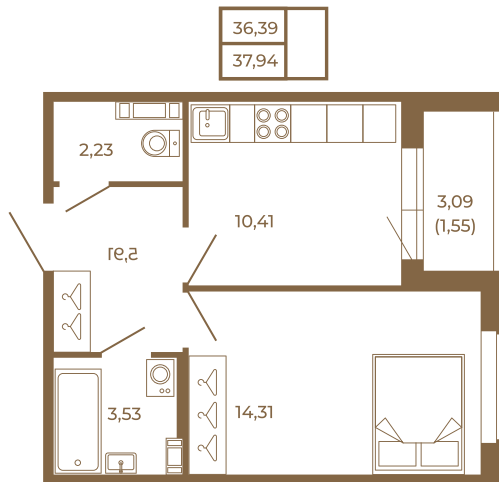

Таймс

Отличная классическая однокомнатная квартира с раздельным санузлом

План квартиры с мебелью

План квартиры без мебели

Расположение квартиры на этаже

Адрес дома:

Россия, Ленинградская область, Всеволожский район, Сертолово, микрорайон Чёрная Речка

Площадь, кв.м. **37.94**

Жилая, кв.м. **14.1**

Корпус **14**

Этаж **2**

Стоимость:

6 335 980 руб.

(812) 335-0-214