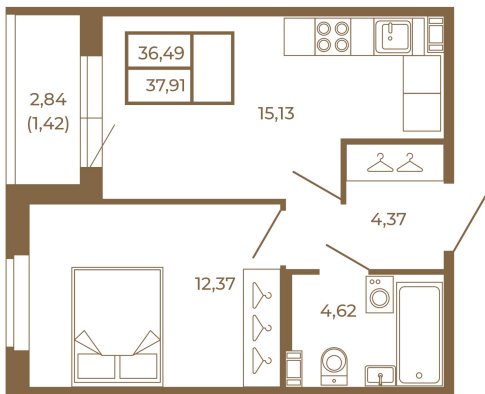

Таймс

Удобная однокомнатная квартира 37 кв. М.

План квартиры с мебелью

План квартиры без мебели

Расположение квартиры на этаже

Адрес дома:

Россия, Ленинградская область, Всеволожский район, Сертолово, микрорайон Чёрная Речка

Площадь, кв.м. **37.91**

Жилая, кв.м. **12.1**

Корпус **14**

Этаж **1**

Стоимость:

6 255 150 руб.

(812) 335-0-214