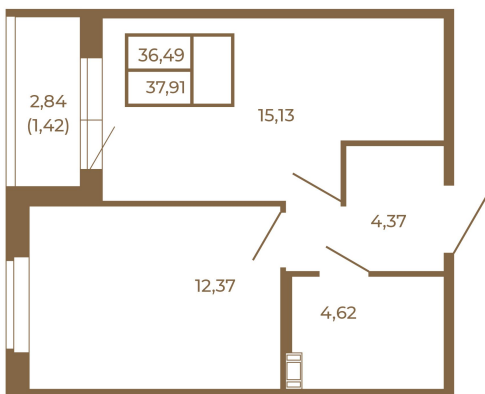

Таймс

Удобная однокомнатная квартира 37 кв. М.

План квартиры с мебелью

План квартиры без мебели

Расположение квартиры на этаже

Адрес дома:

Россия, Ленинградская область, Всеволожский район, Сертолово, микрорайон Чёрная Речка

Площадь, кв.м. **37.91**

Жилая, кв.м. **12.1**

Корпус **14**

Этаж **1**

Стоимость:

6 255 150 руб.

(812) 335-0-214