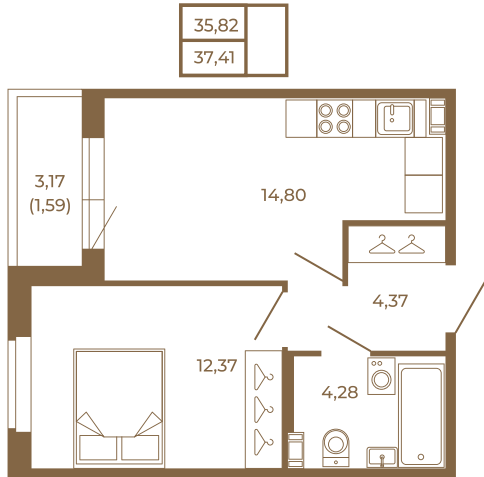

Таймс

Удобная однокомнатная квартира 37 кв. М.

План квартиры с мебелью

План квартиры без мебели

Расположение квартиры на этаже

Адрес дома:

Россия, Ленинградская область, Всеволожский район, Сертолово, микрорайон Чёрная Речка

Площадь, кв.м. **37.41**

Жилая, кв.м. **12.1**

Корпус **14**

Этаж **4**

Стоимость:

6 546 750 руб.

(812) 335-0-214