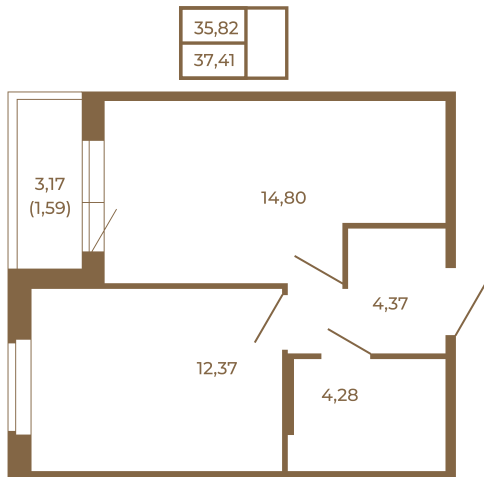

Таймс

Удобная однокомнатная квартира 37 кв. М.

План квартиры с мебелью

План квартиры без мебели

Расположение квартиры на этаже

Адрес дома:

Россия, Ленинградская область, Всеволожский район, Сертолово, микрорайон Чёрная Речка

Площадь, кв.м. **37.41**

Жилая, кв.м. **12.1**

Корпус **14**

Этаж **4**

Стоимость:

6 546 750 руб.

(812) 335-0-214