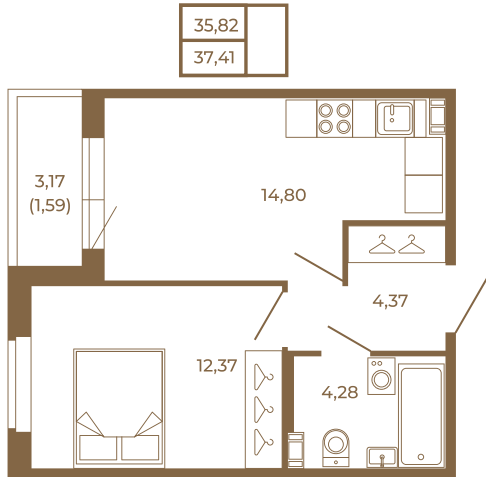

Таймс

Удобная однокомнатная квартира 37 кв. М.

План квартиры с мебелью

План квартиры без мебели

Расположение квартиры на этаже

Адрес дома:

Россия, Ленинградская область, Всеволожский район, Сертолово, микрорайон Чёрная Речка

Площадь, кв.м. **37.41**

Жилая, кв.м. **12.1**

Корпус **14**

Этаж **3**

Стоимость:

6 247 470 руб.

(812) 335-0-214