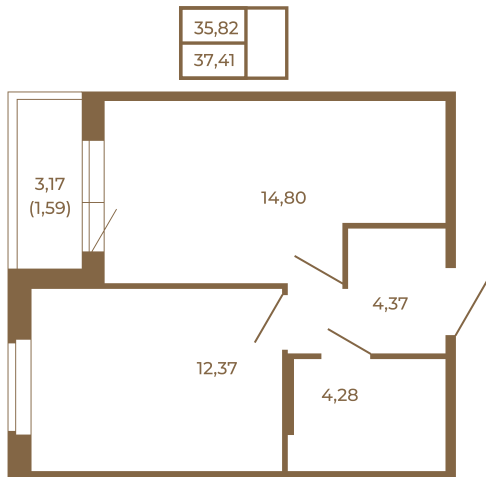

Таймс

Удобная однокомнатная квартира 37 кв. М.

План квартиры с мебелью

План квартиры без мебели

Расположение квартиры на этаже

Адрес дома:

Россия, Ленинградская область, Всеволожский район, Сертолово, микрорайон Чёрная Речка

Площадь, кв.м. **37.41**

Жилая, кв.м. **12.1**

Корпус **14**

Этаж **3**

Стоимость:

6 247 470 руб.

(812) 335-0-214