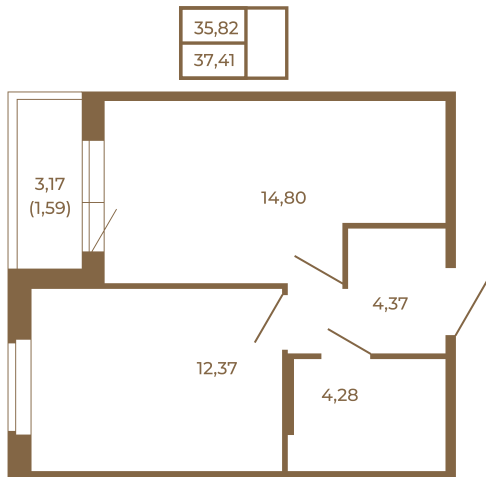

Таймс

Удобная однокомнатная квартира 37 кв. М.

План квартиры с мебелью

План квартиры без мебели

Расположение квартиры на этаже

Адрес дома:

Россия, Ленинградская область, Всеволожский район, Сертолово, микрорайон Чёрная Речка

Площадь, кв.м. **37.41**

Жилая, кв.м. **12.1**

Корпус **14**

Этаж **2**

Стоимость:

6 247 470 руб.

(812) 335-0-214