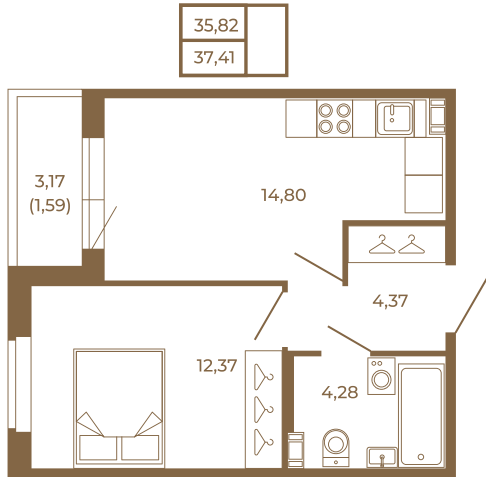

Таймс

Удобная однокомнатная квартира 37 кв. М.

План квартиры с мебелью

План квартиры без мебели

Расположение квартиры на этаже

Адрес дома:

Россия, Ленинградская область, Всеволожский район, Сертолово, микрорайон Чёрная Речка

Площадь, кв.м. **37.41**

Жилая, кв.м. **12.1**

Корпус **14**

Этаж **2**

Стоимость:

6 247 470 руб.

(812) 335-0-214