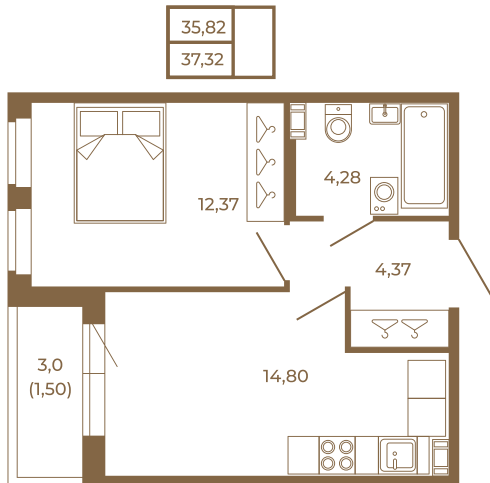

Таймс

Удобная однокомнатная квартира 37 кв. м.

План квартиры с мебелью

План квартиры без мебели

Расположение квартиры на этаже

Адрес дома:

Россия, Ленинградская область, Всеволожский район, Сертолово, микрорайон Чёрная Речка

Площадь, кв.м. **37.32**

Жилая, кв.м. **12.1**

Корпус **14**

Этаж **4**

Стоимость:

6 531 000 руб.

(812) 335-0-214