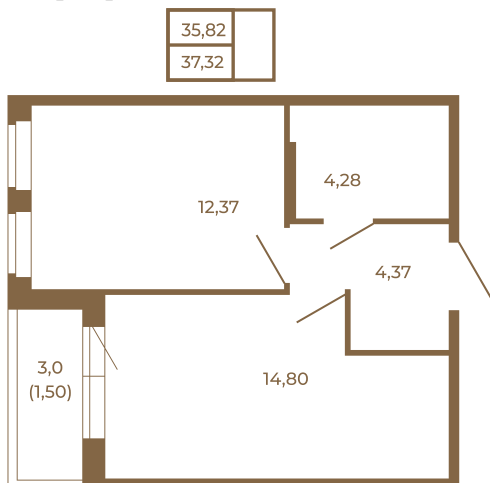

Таймс

Удобная однокомнатная квартира 37 кв. м.

План квартиры с мебелью

План квартиры без мебели

Расположение квартиры на этаже

Адрес дома:

Россия, Ленинградская область, Всеволожский район, Сертолово, микрорайон Чёрная Речка

Площадь, кв.м. **37.32**

Жилая, кв.м. **12.1**

Корпус **14**

Этаж **4**

Стоимость:

6 531 000 руб.

(812) 335-0-214