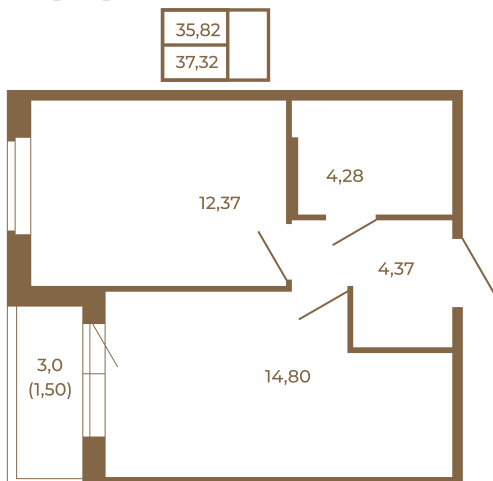

Таймс

Удобная однокомнатная квартира 37 кв. м.

План квартиры с мебелью

План квартиры без мебели

Расположение квартиры на этаже

Адрес дома:

Россия, Ленинградская область, Всеволожский район, Сертолово, микрорайон Чёрная Речка

Площадь, кв.м. **37.32**

Жилая, кв.м. **12.2**

Корпус **14**

Этаж **2**

Стоимость:

6 232 440 руб.

(812) 335-0-214