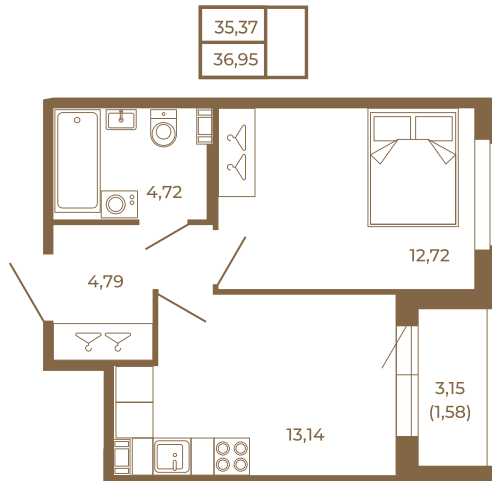

Таймс

Классическая однокомнатная квартира 36 кв. м.

План квартиры с мебелью

План квартиры без мебели

Расположение квартиры на этаже

Адрес дома:

Россия, Ленинградская область, Всеволожский район, Сертолово, микрорайон Чёрная Речка

Площадь, кв.м. **36.95**

Жилая, кв.м. **12.5**

Корпус **14**

Этаж **1**

Стоимость:

6 096 750 руб.

(812) 335-0-214