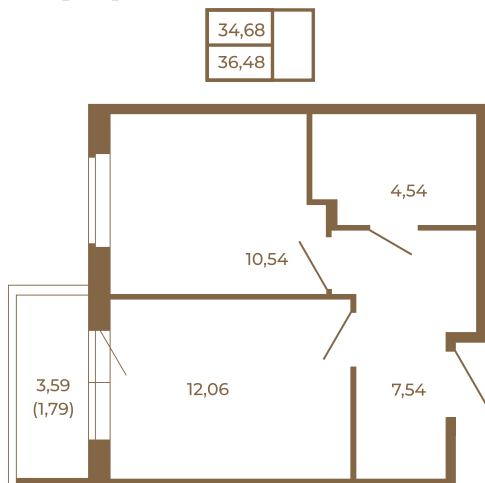

Таймс

Классическая однокомнатная квартира 36 кв. м.

План квартиры с мебелью

План квартиры без мебели

Расположение квартиры на этаже

Адрес дома:

Россия, Ленинградская область, Всеволожский район, Сертолово, микрорайон Чёрная Речка

Площадь, кв.м. **36.48**

Жилая, кв.м. **10.3**

Корпус **14**

Этаж **1**

Стоимость:

6 019 200 руб.

(812) 335-0-214