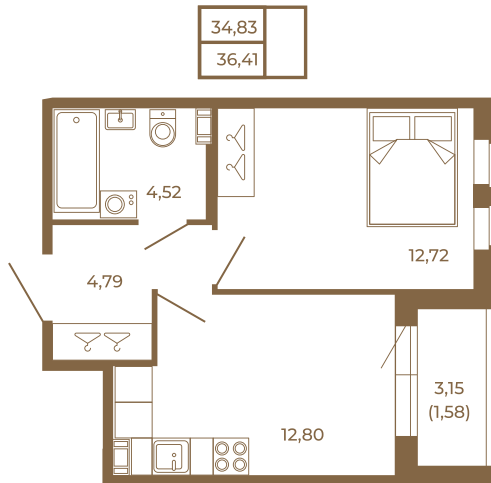

Таймс

Классическая однокомнатная квартира 36 кв. м.

План квартиры с мебелью

План квартиры без мебели

Расположение квартиры на этаже

Адрес дома:

Россия, Ленинградская область, Всеволожский район, Сертолово, микрорайон Чёрная Речка

Площадь, кв.м. **36.41**

Жилая, кв.м. **12.5**

Корпус **14**

Этаж **4**

Стоимость:

6 371 750 руб.

(812) 335-0-214