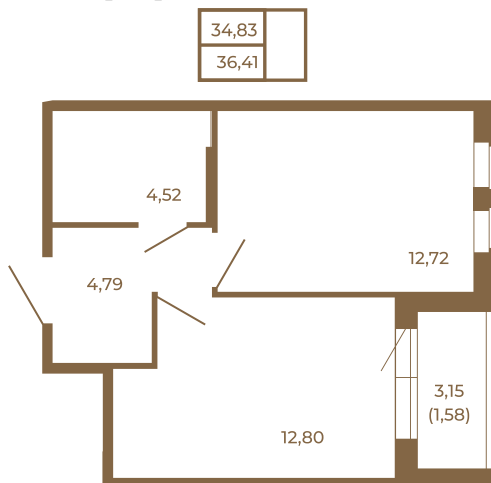

Таймс

Классическая однокомнатная квартира 36 кв. м.

План квартиры с мебелью

План квартиры без мебели

Расположение квартиры на этаже

Адрес дома:

Россия, Ленинградская область, Всеволожский район, Сертолово, микрорайон Чёрная Речка

Площадь, кв.м. **36.41**

Жилая, кв.м. **12.5**

Корпус **14**

Этаж **4**

Стоимость:

6 371 750 руб.

(812) 335-0-214