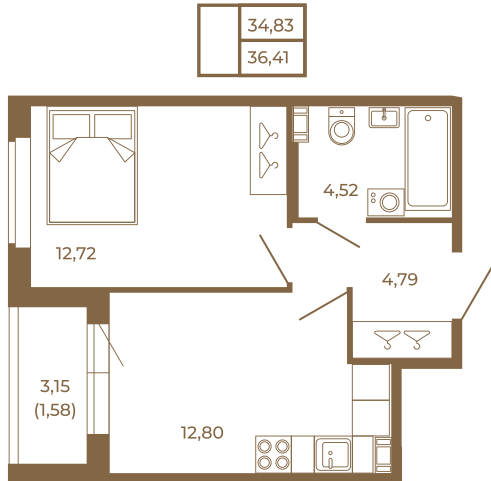

Таймс

Классическая однокомнатная квартира 36 кв. м.

План квартиры с мебелью

План квартиры без мебели

Расположение квартиры на этаже

Адрес дома:

Россия, Ленинградская область, Всеволожский район, Сертолово, микрорайон Чёрная Речка

Площадь, кв.м. **36.41**

Жилая, кв.м. **12.4**

Корпус **14**

Этаж **3**

Стоимость:

6 080 470 руб.

(812) 335-0-214