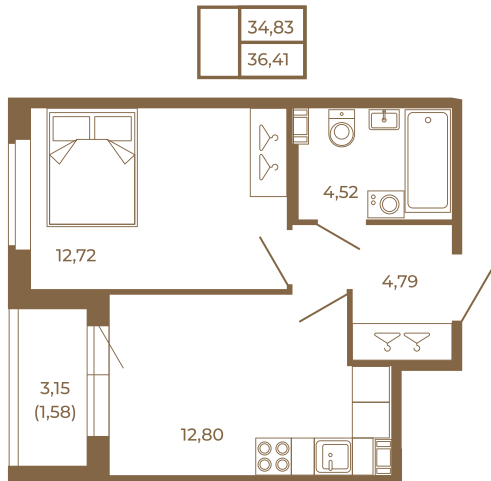

Таймс

Классическая однокомнатная квартира 36 кв. м.

План квартиры с мебелью

План квартиры без мебели

Расположение квартиры на этаже

Адрес дома:

Россия, Ленинградская область, Всеволожский район, Сертолово, микрорайон Чёрная Речка

Площадь, кв.м. **36.41**

Жилая, кв.м. **12.5**

Корпус **14**

Этаж **2**

Стоимость:

6 080 470 руб.

(812) 335-0-214