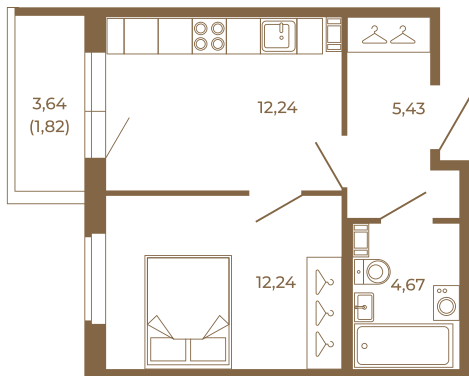

# Таймс

**Квартира-трансформер. Квартира может быть как однокомнатной, так и просторной студией**

План квартиры с мебелью

35,58	
36,40	

План квартиры без мебели

35,58	
36,40	

Расположение квартиры на этаже

Адрес дома: