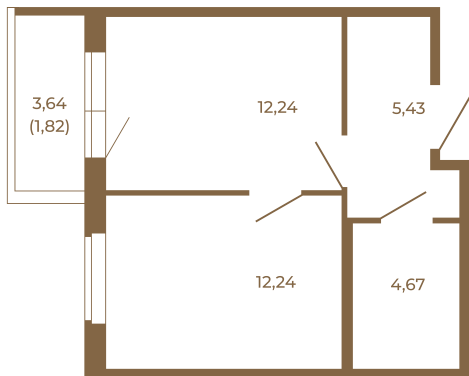

# Таймс

**Квартира-трансформер. Квартира может быть как однокомнатной, так и просторной студией**

План квартиры с мебелью

35,58	
36,40	

План квартиры без мебели

35,58	
36,40	

Расположение квартиры на этаже

Адрес дома:

Россия, Ленинградская область, Всеволожский район, Сертолово, микрорайон Чёрная Речка

Площадь, кв.м. **36.4**

Жилая, кв.м. **12**

Корпус **14**

Этаж **1**

Стоимость:

**6 006 000 руб.**

(812) 335-0-214