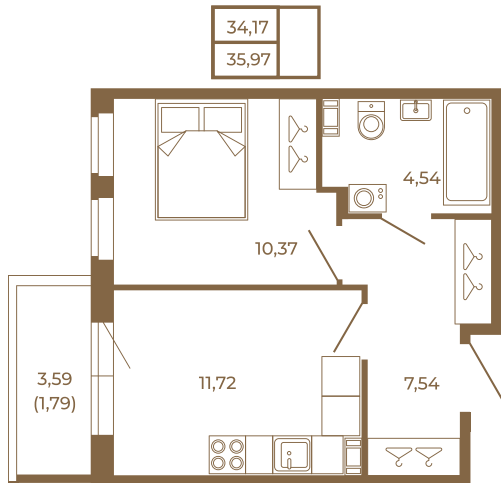

Таймс

Классическая однокомнатная квартира 36 кв. м.

План квартиры с мебелью

План квартиры без мебели

Расположение квартиры на этаже

Адрес дома:

Россия, Ленинградская область, Всеволожский район, Сертолово, микрорайон Чёрная Речка

Площадь, кв.м. **35.97**

Жилая, кв.м. **10.2**

Корпус **14**

Этаж **4**

Стоимость:

6 294 750 руб.

(812) 335-0-214