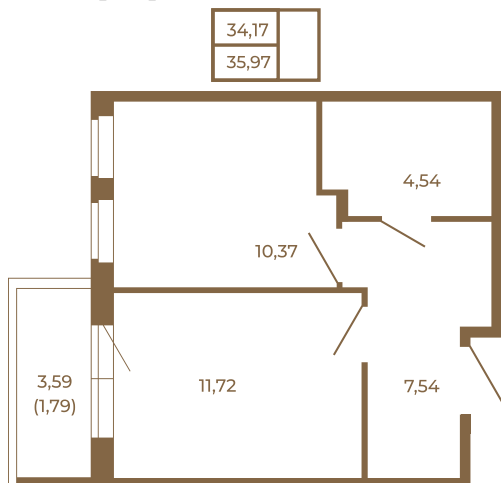

Таймс

Классическая однокомнатная квартира 36 кв. м.

План квартиры с мебелью

План квартиры без мебели

Расположение квартиры на этаже

Адрес дома:

Россия, Ленинградская область, Всеволожский район, Сертолово, микрорайон Чёрная Речка

Площадь, кв.м. **35.97**

Жилая, кв.м. **10.2**

Корпус **14**

Этаж **4**

Стоимость:

6 294 750 руб.

(812) 335-0-214