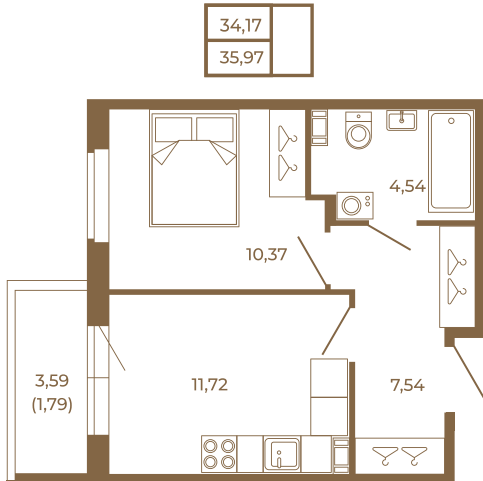

Таймс

Классическая однокомнатная квартира 36 кв. м.

План квартиры с мебелью

План квартиры без мебели

Расположение квартиры на этаже

Адрес дома:

Россия, Ленинградская область, Всеволожский район, Сертолово, микрорайон Чёрная Речка

Площадь, кв.м. **35.97**

Жилая, кв.м. **10.2**

Корпус **14**

Этаж **3**

Стоимость:

6 006 990 руб.

(812) 335-0-214