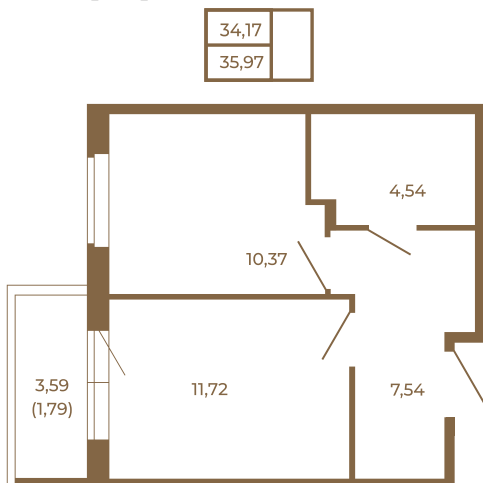

Таймс

Классическая однокомнатная квартира 36 кв. м.

План квартиры с мебелью

План квартиры без мебели

Расположение квартиры на этаже

Адрес дома:

Россия, Ленинградская область, Всеволожский район, Сертолово, микрорайон Чёрная Речка

Площадь, кв.м. **35.97**

Жилая, кв.м. **10.2**

Корпус **14**

Этаж **3**

Стоимость:

6 006 990 руб.

(812) 335-0-214