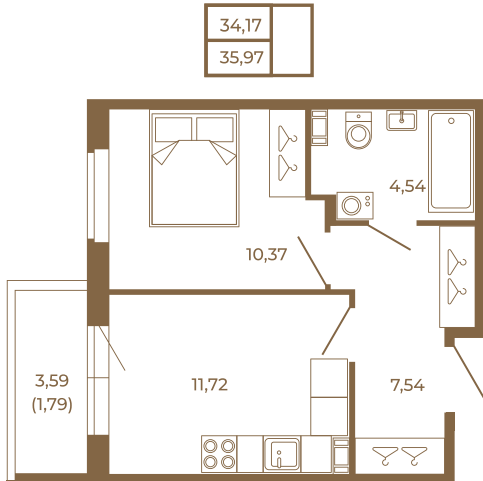

Таймс

Классическая однокомнатная квартира 36 кв. м.

План квартиры с мебелью

План квартиры без мебели

Расположение квартиры на этаже

Адрес дома:

Россия, Ленинградская область, Всеволожский район, Сертолово, микрорайон Чёрная Речка

Площадь, кв.м. **35.97**

Жилая, кв.м. **10.3**

Корпус **14**

Этаж **2**

Стоимость:

6 006 990 руб.

(812) 335-0-214