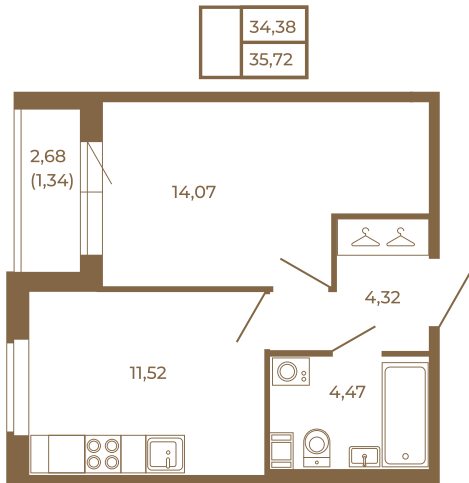

Таймс

Классическая однокомнатная квартира 35 кв. м.

План квартиры с мебелью

План квартиры без мебели

Расположение квартиры на этаже

Адрес дома:

Россия, Ленинградская область, Всеволожский район, Сертолово, микрорайон Чёрная Речка

Площадь, кв.м. **35.72**

Жилая, кв.м. **13.8**

Корпус **14**

Этаж **4**

Стоимость:

6 251 000 руб.

(812) 335-0-214