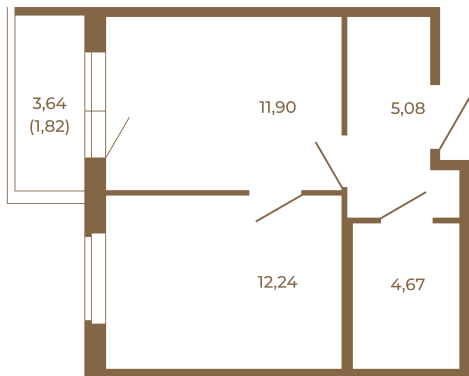

Таймс

Квартира-трансформер. Квартира может быть как однокомнатной, так и просторной студией

План квартиры с мебелью

| | |
|-------|--|
| 33,89 | |
| 35,71 | |

План квартиры без мебели

| | |
|-------|--|
| 33,89 | |
| 35,71 | |

Расположение квартиры на этаже

Адрес дома:

Россия, Ленинградская область, Всеволожский район, Сертолово, микрорайон Чёрная Речка

Площадь, кв.м. **35.71**

Жилая, кв.м. **12**

Корпус **14**

Этаж **4**

Стоимость: