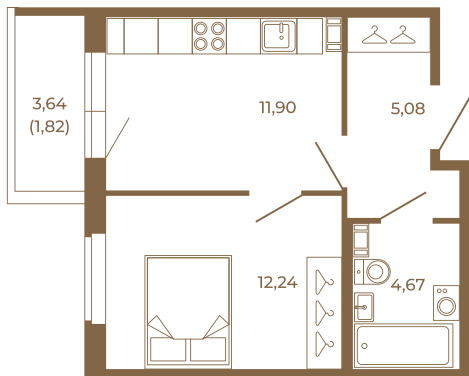

Таймс

Квартира-трансформер. Квартира может быть как однокомнатной, так и просторной студией

План квартиры с мебелью

| | |
|-------|--|
| 33,89 | |
| 35,71 | |

План квартиры без мебели

| | |
|-------|--|
| 33,89 | |
| 35,71 | |

Расположение квартиры на этаже

Адрес дома:

Россия, Ленинградская область, Всеволожский район, Сертолово, микрорайон Чёрная Речка

Площадь, кв.м. **35.71**

Жилая, кв.м. **12**

Корпус **14**

Этаж **4**

Стоимость: