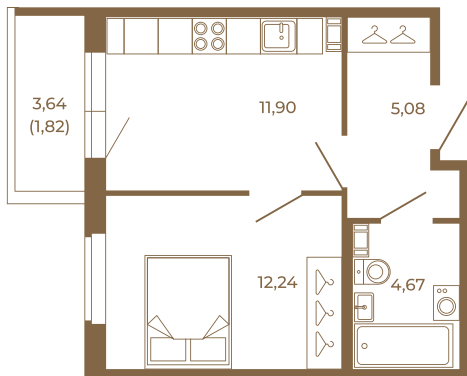

Таймс

Квартира-трансформер. Квартира может быть как однокомнатной, так и просторной студией

План квартиры с мебелью

33,89	
35,71	

План квартиры без мебели

33,89	
35,71	

Расположение квартиры на этаже

Адрес дома:

Россия, Ленинградская область, Всеволожский район, Сертолово, микрорайон Чёрная Речка

Площадь, кв.м. **35.71**

Жилая, кв.м. **12**

Корпус **14**

Этаж **3**

Стоимость:

5 963 570 руб.

(812) 335-0-214