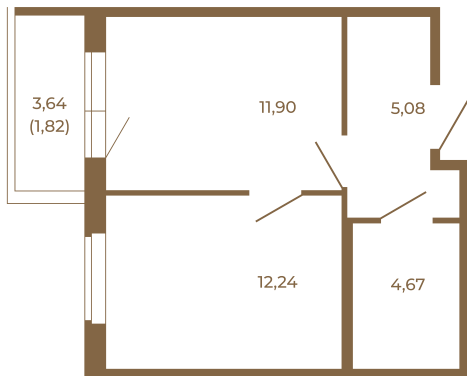

Таймс

Квартира-трансформер. Квартира может быть как однокомнатной, так и просторной студией

План квартиры с мебелью

33,89	
35,71	

План квартиры без мебели

33,89	
35,71	

Расположение квартиры на этаже

Адрес дома:

Россия, Ленинградская область, Всеволожский район, Сертолово, микрорайон Чёрная Речка

Площадь, кв.м. **35.71**

Жилая, кв.м. **12**

Корпус **14**

Этаж **3**

Стоимость:

5 963 570 руб.

(812) 335-0-214