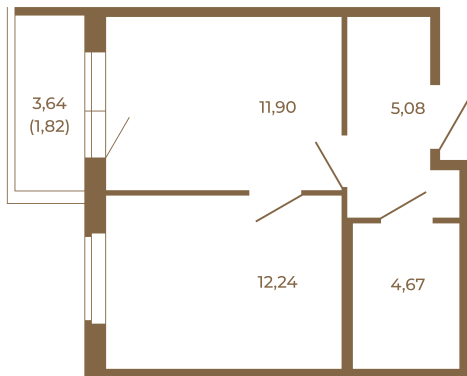

Таймс

Квартира-трансформер. Квартира может быть как однокомнатной, так и просторной студией

План квартиры с мебелью

33,89	
35,71	

План квартиры без мебели

33,89	
35,71	

Расположение квартиры на этаже

Адрес дома:

Россия, Ленинградская область, Всеволожский район, Сертолово, микрорайон Чёрная Речка

Площадь, кв.м. **35.71**

Жилая, кв.м. **12**

Корпус **14**

Этаж **2**

Стоимость:

5 963 570 руб.

(812) 335-0-214