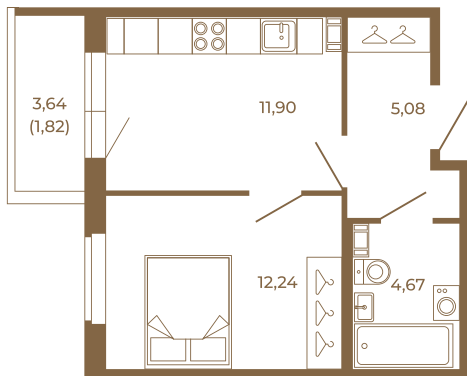

Таймс

Квартира-трансформер. Квартира может быть как однокомнатной, так и просторной студией

План квартиры с мебелью

33,89	
35,71	

План квартиры без мебели

33,89	
35,71	

Расположение квартиры на этаже

Адрес дома:

Россия, Ленинградская область, Всеволожский район, Сертолово, микрорайон Чёрная Речка

Площадь, кв.м. **35.71**

Жилая, кв.м. **12**

Корпус **14**

Этаж **2**

Стоимость:

5 963 570 руб.

(812) 335-0-214