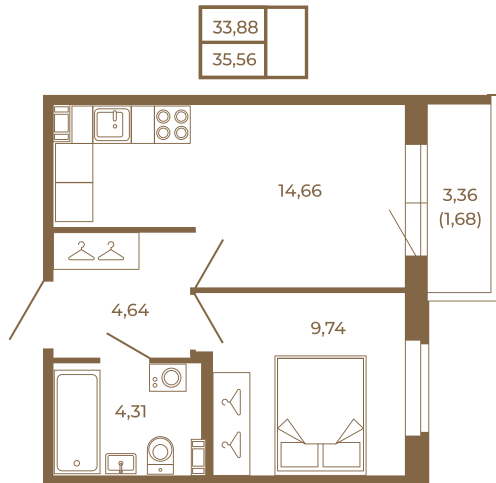

Таймс

Удобная однокомнатная квартира 35 кв. м.

План квартиры с мебелью

План квартиры без мебели

Расположение квартиры на этаже

Адрес дома:

Россия, Ленинградская область, Всеволожский район, Сертолово, микрорайон Чёрная Речка

Площадь, кв.м. **35.56**

Жилая, кв.м. **9.6**

Корпус **14**

Этаж **1**

Стоимость:

5 867 400 руб.

(812) 335-0-214