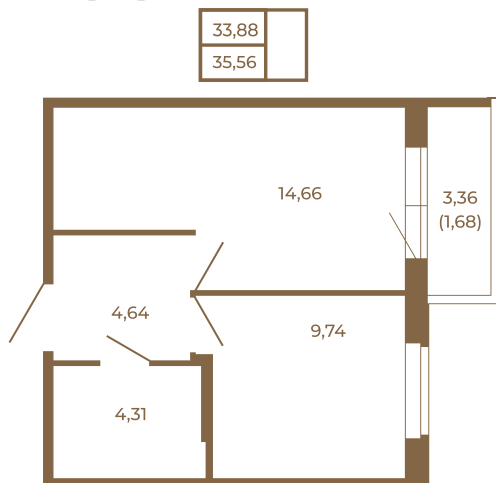

Таймс

Удобная однокомнатная квартира 35 кв. м.

План квартиры с мебелью

План квартиры без мебели

Расположение квартиры на этаже

Адрес дома:

Россия, Ленинградская область, Всеволожский район, Сертолово, микрорайон Чёрная Речка

Площадь, кв.м. **35.56**

Жилая, кв.м. **9.6**

Корпус **14**

Этаж **1**

Стоимость:

5 867 400 руб.

(812) 335-0-214