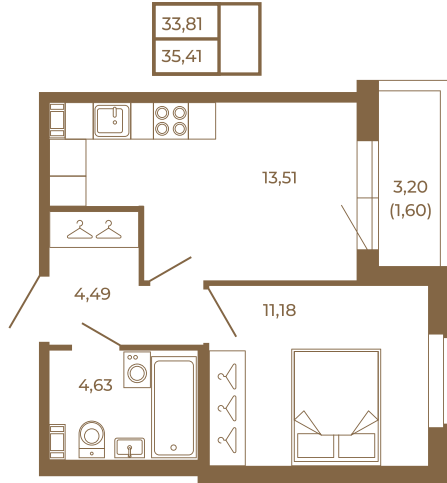

Таймс

Однокомнатная квартира 35 кв. м. с просторной кухней-гостиной

План квартиры с мебелью

Адрес дома:

Россия, Ленинградская область, Всеволожский район, Сертолово, микрорайон Чёрная Речка

Площадь, кв.м. **35.41**

Жилая, кв.м. **11**

Корпус **14**

Этаж **1**

Стоимость:

5 842 650 руб.

План квартиры без мебели

Расположение квартиры на этаже

(812) 335-0-214