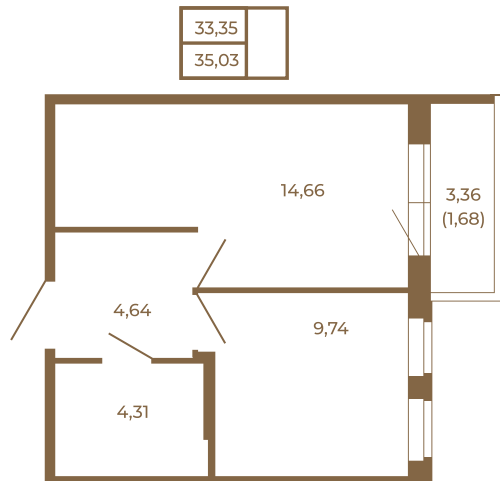

## Удобная однокомнатная квартира 35 кв. м.

План квартиры с мебелью

План квартиры без мебели

Расположение квартиры на этаже

Адрес дома:

Россия, Ленинградская область, Всеволожский район, Сертолово, микрорайон Чёрная Речка

Площадь, кв.м. **35.03**

Жилая, кв.м. **9.5**

Корпус **14**

Этаж **4**

Стоимость:

**6 130 250 руб.**

(812) 335-0-214