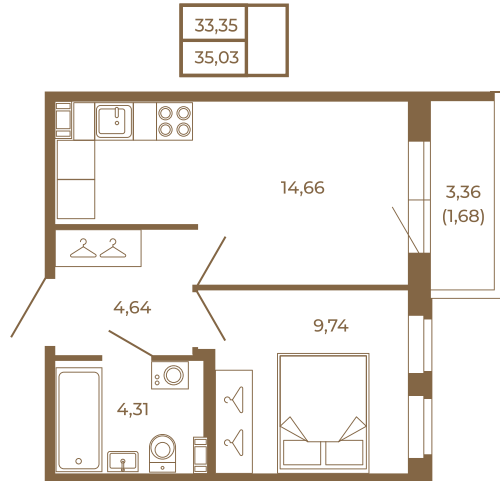

## Удобная однокомнатная квартира 35 кв. м.

План квартиры с мебелью

План квартиры без мебели

Расположение квартиры на этаже

Адрес дома:

Россия, Ленинградская область, Всеволожский район, Сертолово, микрорайон Чёрная Речка

Площадь, кв.м. **35.03**

Жилая, кв.м. **9.5**

Корпус **14**

Этаж **4**

Стоимость:

**6 130 250 руб.**

(812) 335-0-214