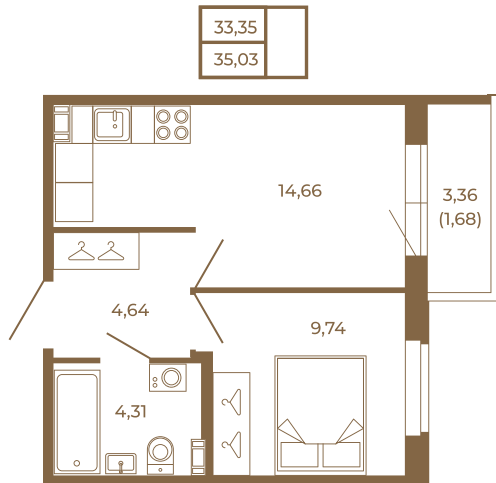

Таймс

Удобная однокомнатная квартира 35 кв. м.

План квартиры с мебелью

План квартиры без мебели

Расположение квартиры на этаже

Адрес дома:

Россия, Ленинградская область, Всеволожский район, Сертолово, микрорайон Чёрная Речка

Площадь, кв.м. **35.03**

Жилая, кв.м. **9.6**

Корпус **14**

Этаж **3**

Стоимость:

5 850 010 руб.

(812) 335-0-214