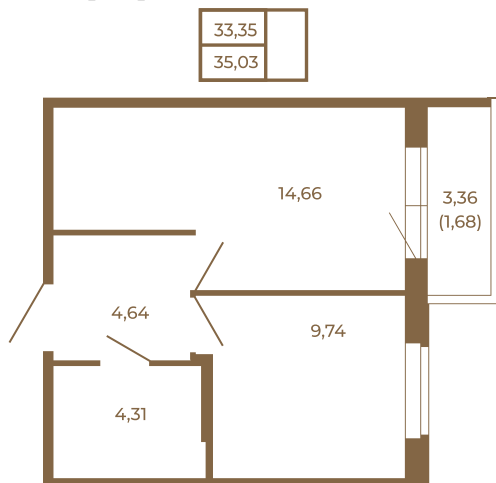

Таймс

Удобная однокомнатная квартира 35 кв. м.

План квартиры с мебелью

План квартиры без мебели

Расположение квартиры на этаже

Адрес дома:

Россия, Ленинградская область, Всеволожский район, Сертолово, микрорайон Чёрная Речка

Площадь, кв.м. **35.03**

Жилая, кв.м. **9.6**

Корпус **14**

Этаж **3**

Стоимость:

5 850 010 руб.

(812) 335-0-214