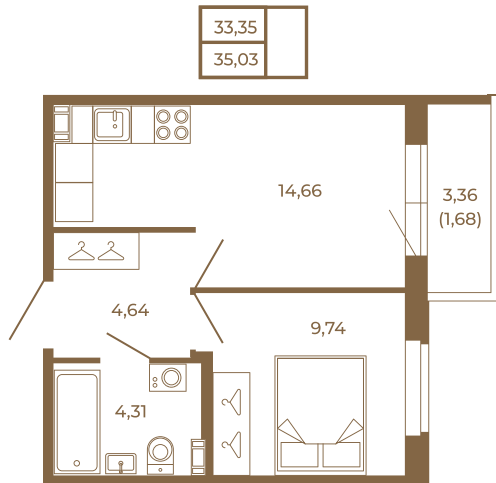

Таймс

Удобная однокомнатная квартира 35 кв. м.

План квартиры с мебелью

План квартиры без мебели

Расположение квартиры на этаже

Адрес дома:

Россия, Ленинградская область, Всеволожский район, Сертолово, микрорайон Чёрная Речка

Площадь, кв.м. **35.03**

Жилая, кв.м. **9.6**

Корпус **14**

Этаж **2**

Стоимость:

5 850 010 руб.

(812) 335-0-214