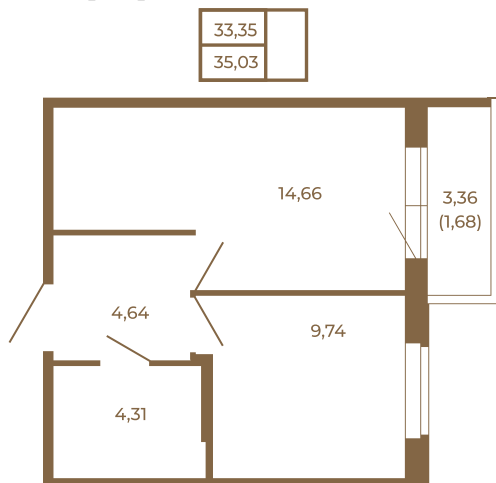

Таймс

Удобная однокомнатная квартира 35 кв. м.

План квартиры с мебелью

План квартиры без мебели

Расположение квартиры на этаже

Адрес дома:

Россия, Ленинградская область, Всеволожский район, Сертолово, микрорайон Чёрная Речка

Площадь, кв.м. **35.03**

Жилая, кв.м. **9.6**

Корпус **14**

Этаж **2**

Стоимость:

5 850 010 руб.

(812) 335-0-214