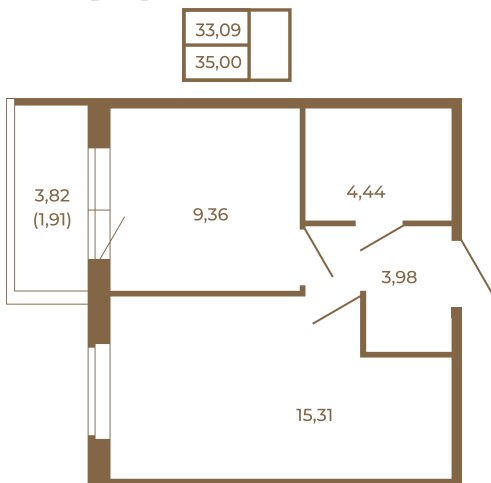

Таймс

Классическая небольшая однокомнатная квартира

План квартиры с мебелью

План квартиры без мебели

Расположение квартиры на этаже

Адрес дома:

Россия, Ленинградская область, Всеволожский район, Сертолово, микрорайон Чёрная Речка

Площадь, кв.м. **35**

Жилая, кв.м. **15.2**

Корпус **14**

Этаж **1**

Стоимость:

5 775 000 руб.

(812) 335-0-214