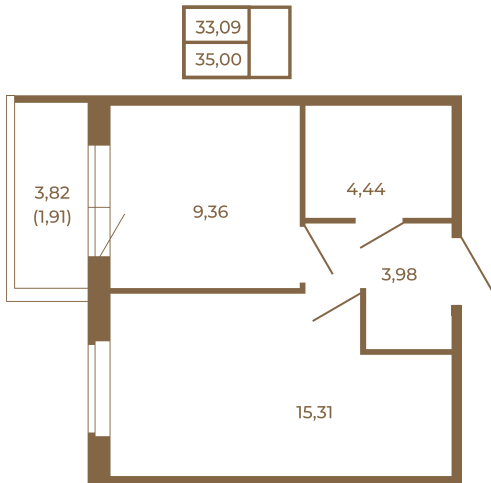

Таймс

Классическая небольшая однокомнатная квартира

План квартиры с мебелью

План квартиры без мебели

Расположение квартиры на этаже

Адрес дома:

Россия, Ленинградская область, Всеволожский район, Сертолово, микрорайон Чёрная Речка

Площадь, кв.м. **35**

Жилая, кв.м. **15.2**

Корпус **14**

Этаж **1**

Стоимость:

5 775 000 руб.

(812) 335-0-214