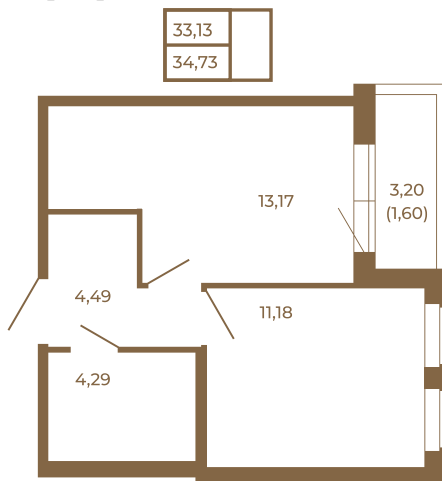

Таймс

Однокомнатная квартира 35 кв. м. с просторной кухней-гостиной

План квартиры с мебелью

Адрес дома:
Россия, Ленинградская область, Всеволожский район, Сертолово, микрорайон Чёрная Речка

Площадь, кв.м. **34.73**

Жилая, кв.м. **10.9**

Корпус **14**

Этаж **4**

Стоимость:

6 077 750 руб.

План квартиры без мебели

Расположение квартиры на этаже

(812) 335-0-214