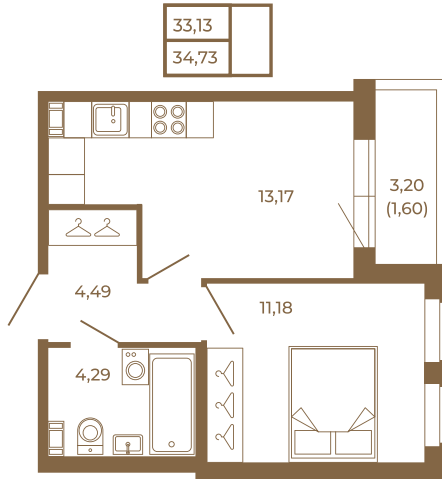

Таймс

Однокомнатная квартира 35 кв. м. с просторной кухней-гостиной

План квартиры с мебелью

Адрес дома:
Россия, Ленинградская область, Всеволожский район, Сертолово, микрорайон Чёрная Речка

Площадь, кв.м. **34.73**

Жилая, кв.м. **10.9**

Корпус **14**

Этаж **4**

Стоимость:

6 077 750 руб.

План квартиры без мебели

Расположение квартиры на этаже

(812) 335-0-214