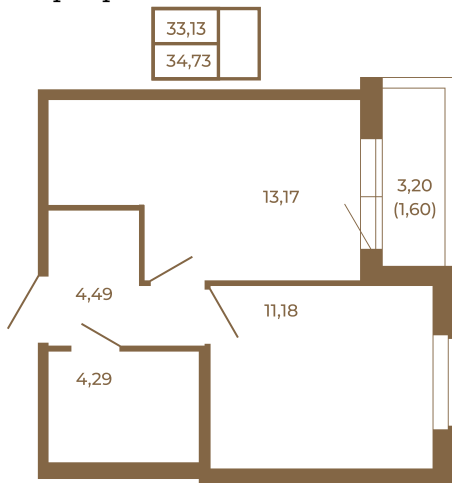

## Однокомнатная квартира 35 кв. м. с просторной кухней-гостиной

План квартиры с мебелью

Адрес дома:

Россия, Ленинградская область, Всеволожский район, Сертолово, микрорайон Чёрная Речка

Площадь, кв.м. **34.73**

Жилая, кв.м. **10.9**

Корпус **14**

Этаж **3**

Стоимость:

**5 799 910 руб.**

План квартиры без мебели

Расположение квартиры на этаже

(812) 335-0-214