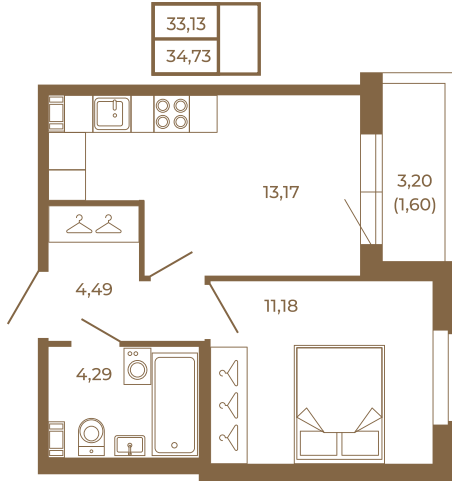

## Однокомнатная квартира 35 кв. м. с просторной кухней-гостиной

План квартиры с мебелью

Адрес дома:

Россия, Ленинградская область, Всеволожский район, Сертолово, микрорайон Чёрная Речка

Площадь, кв.м. **34.73**

Жилая, кв.м. **10.9**

Корпус **14**

Этаж **3**

Стоимость:

**5 799 910 руб.**

План квартиры без мебели

Расположение квартиры на этаже

(812) 335-0-214