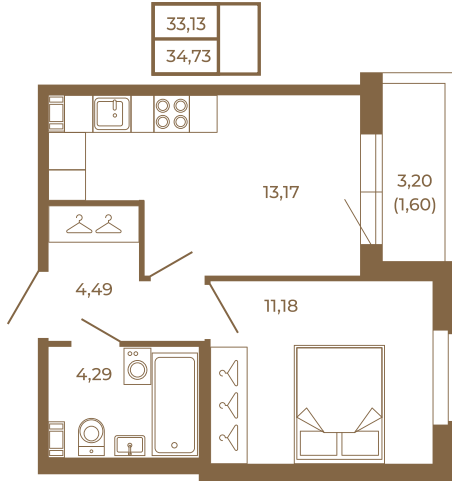

Таймс

Однокомнатная квартира 35 кв. м. с просторной кухней-гостиной

План квартиры с мебелью

Адрес дома:
Россия, Ленинградская область, Всеволожский район, Сертолово, микрорайон Чёрная Речка

Площадь, кв.м. **34.73**

Жилая, кв.м. **10.9**

Корпус **14**

Этаж **2**

Стоимость:

5 799 910 руб.

План квартиры без мебели

Расположение квартиры на этаже

(812) 335-0-214