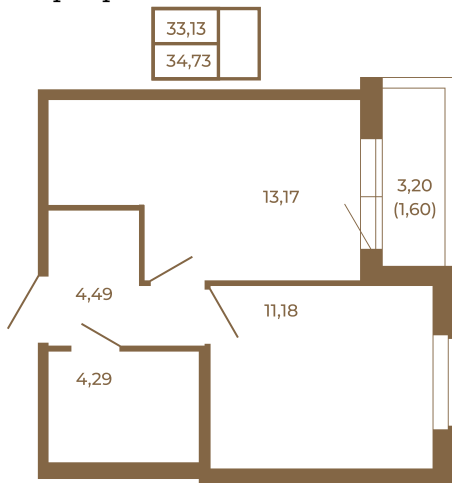

Таймс

Однокомнатная квартира 35 кв. м. с просторной кухней-гостиной

План квартиры с мебелью

Адрес дома:
Россия, Ленинградская область, Всеволожский район, Сертолово, микрорайон Чёрная Речка

Площадь, кв.м. **34.73**

Жилая, кв.м. **10.9**

Корпус **14**

Этаж **2**

Стоимость:

5 799 910 руб.

План квартиры без мебели

Расположение квартиры на этаже

(812) 335-0-214