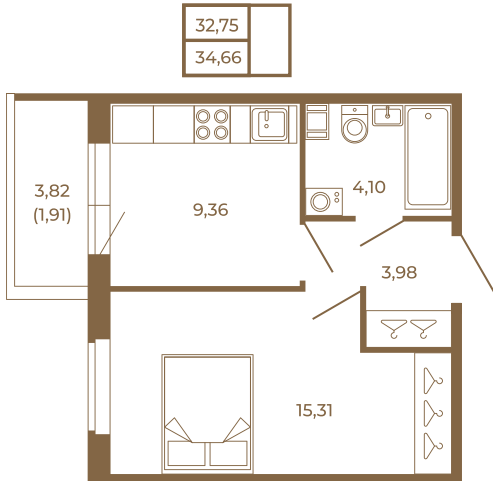

Таймс

Классическая небольшая однокомнатная квартира

План квартиры с мебелью

План квартиры без мебели

Расположение квартиры на этаже

Адрес дома:

Россия, Ленинградская область, Всеволожский район, Сертолово, микрорайон Чёрная Речка

Площадь, кв.м. **34.66**

Жилая, кв.м. **15.2**

Корпус **14**

Этаж **4**

Стоимость:

6 065 500 руб.

(812) 335-0-214