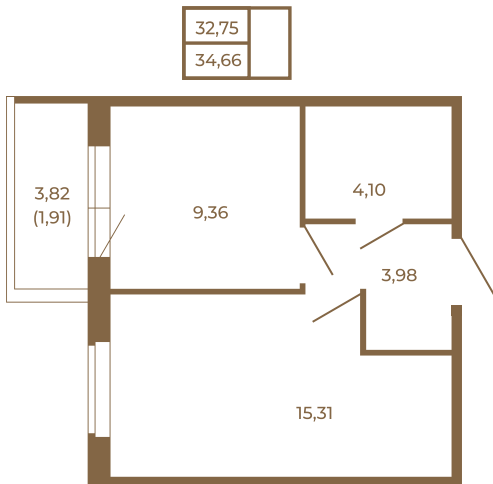

Таймс

Классическая небольшая однокомнатная квартира

План квартиры с мебелью

План квартиры без мебели

Расположение квартиры на этаже

Адрес дома:

Россия, Ленинградская область, Всеволожский район, Сертолово, микрорайон Чёрная Речка

Площадь, кв.м. **34.66**

Жилая, кв.м. **15.2**

Корпус **14**

Этаж **4**

Стоимость:

6 065 500 руб.

(812) 335-0-214