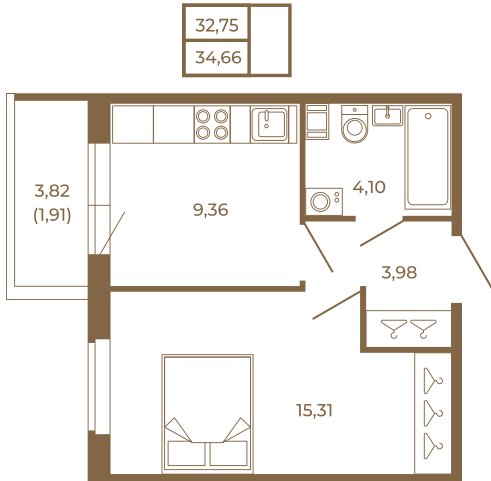

## Классическая небольшая однокомнатная квартира

План квартиры с мебелью

План квартиры без мебели

Расположение квартиры на этаже

Адрес дома:

Россия, Ленинградская область, Всеволожский район, Сертолово, микрорайон Чёрная Речка

Площадь, кв.м. **34.66**

Жилая, кв.м. **15.1**

Корпус **14**

Этаж **3**

Стоимость:

**5 788 220 руб.**

(812) 335-0-214