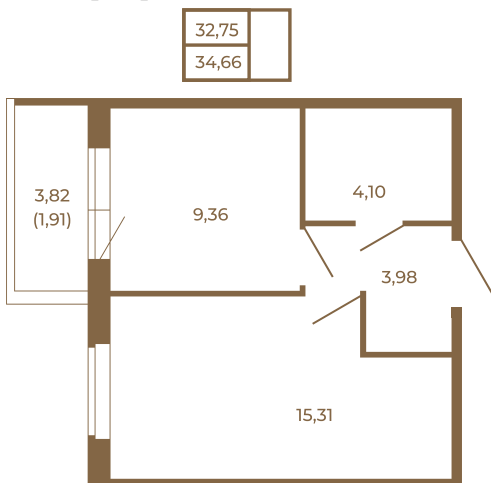

## Классическая небольшая однокомнатная квартира

План квартиры с мебелью

План квартиры без мебели

Расположение квартиры на этаже

Адрес дома:

Россия, Ленинградская область, Всеволожский район, Сертолово, микрорайон Чёрная Речка

Площадь, кв.м. **34.66**

Жилая, кв.м. **15.1**

Корпус **14**

Этаж **3**

Стоимость:

**5 788 220 руб.**

(812) 335-0-214