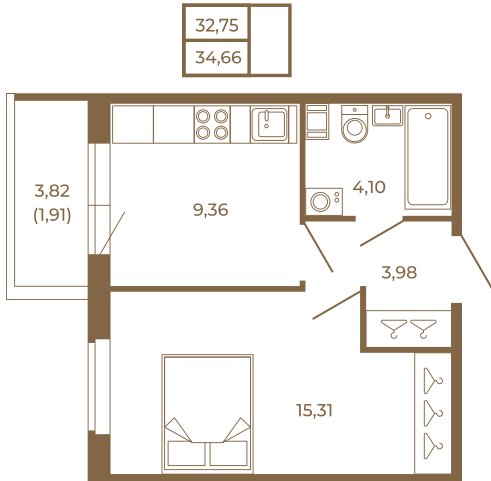

Таймс

Классическая небольшая однокомнатная квартира

План квартиры с мебелью

План квартиры без мебели

Расположение квартиры на этаже

Адрес дома:

Россия, Ленинградская область, Всеволожский район, Сертолово, микрорайон Чёрная Речка

Площадь, кв.м. **34.66**

Жилая, кв.м. **15.1**

Корпус **14**

Этаж **2**

Стоимость:

5 788 220 руб.

(812) 335-0-214