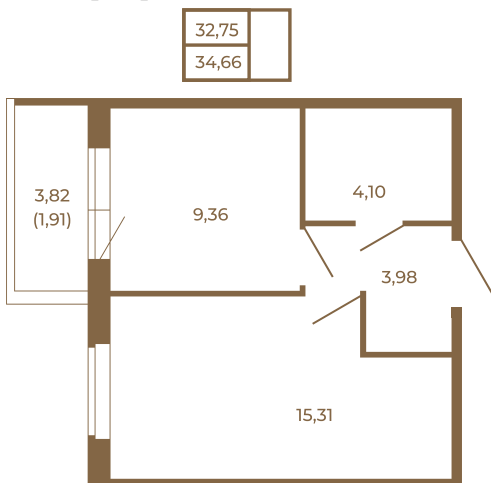

Таймс

Классическая небольшая однокомнатная квартира

План квартиры с мебелью

План квартиры без мебели

Расположение квартиры на этаже

Адрес дома:

Россия, Ленинградская область, Всеволожский район, Сертолово, микрорайон Чёрная Речка

Площадь, кв.м. **34.66**

Жилая, кв.м. **15.1**

Корпус **14**

Этаж **2**

Стоимость:

5 788 220 руб.

(812) 335-0-214