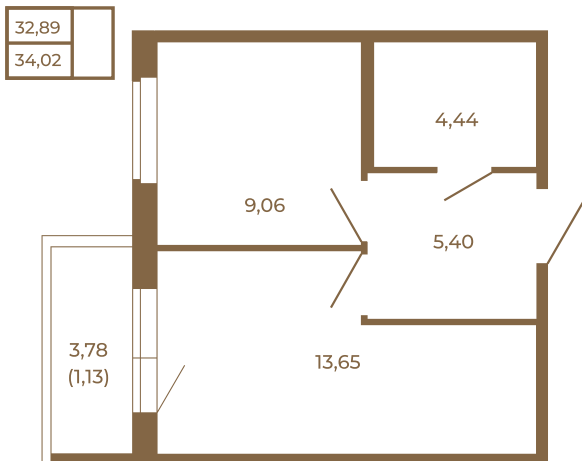

Жилая, кв.м. **9**

Корпус **14**

Этаж **1**

Стоимость:

5 613 300 руб.

План квартиры без мебели

Расположение квартиры на этаже

(812) 335-0-214