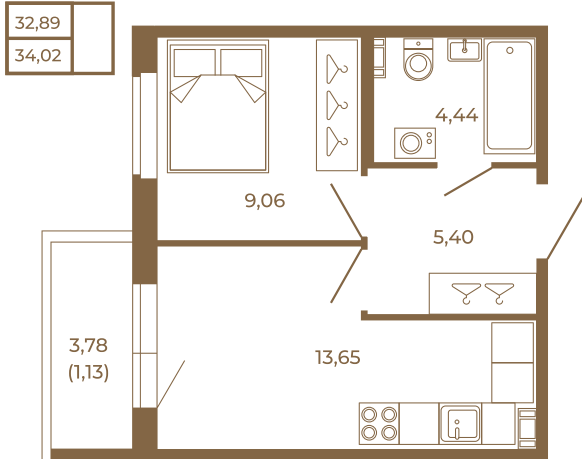

Таймс

Однокомнатная квартира 33 кв. м. с просторной кухней-гостиной

План квартиры с мебелью

Адрес дома:

Россия, Ленинградская область, Всеволожский район, Сертолово, микрорайон Чёрная Речка

Площадь, кв.м. **34.02**

Жилая, кв.м. **9**

Корпус **14**

Этаж **1**

Стоимость:

5 613 300 руб.

План квартиры без мебели

Расположение квартиры на этаже

(812) 335-0-214