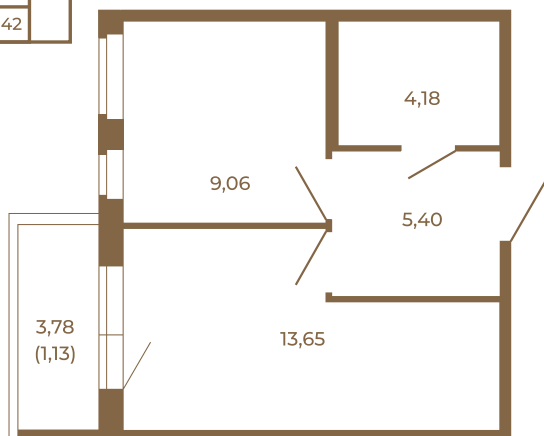

Таймс

Однокомнатная квартира 33 кв. м. с просторной кухней-гостиной

План квартиры с мебелью

32,29
33,42

Адрес дома:
Россия, Ленинградская область, Всеволожский район, Сертолово, микрорайон Чёрная Речка

Площадь, кв.м. **33.42**

Жилая, кв.м. **8.9**

Корпус **14**

Этаж **4**

Стоимость:

5 848 500 руб.

План квартиры без мебели

32,29
33,42

Расположение квартиры на этаже