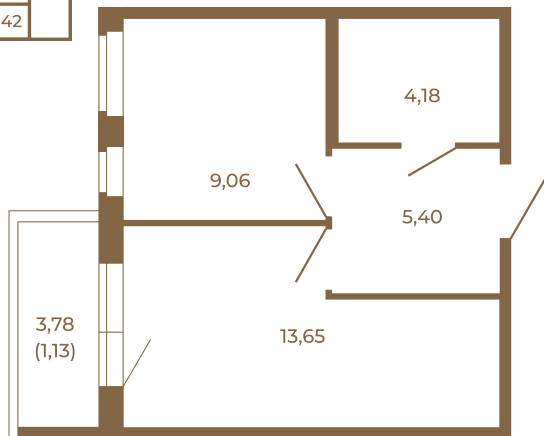

Таймс

Однокомнатная квартира 33 кв. м. с просторной кухней-гостиной

План квартиры с мебелью

32,29
33,42

Адрес дома:
Россия, Ленинградская область, Всеволожский район, Сертолово, микрорайон Чёрная Речка

Площадь, кв.м. **33.42**

Жилая, кв.м. **8.9**

Корпус **14**

Этаж **4**

Стоимость:

5 848 500 руб.

План квартиры без мебели

32,29
33,42

Расположение квартиры на этаже