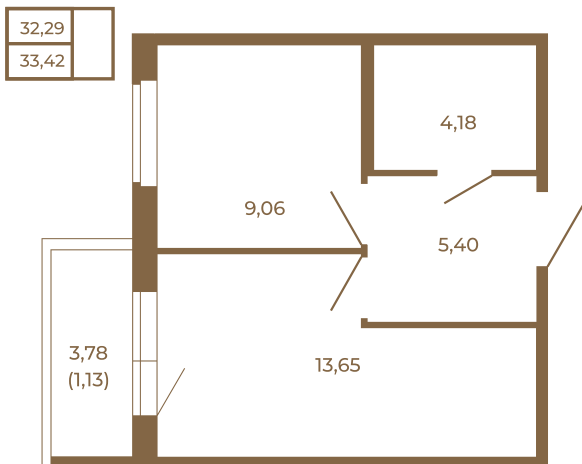

Таймс

Однокомнатная квартира 33 кв. м. с просторной кухней-гостиной

План квартиры с мебелью

Адрес дома:

Россия, Ленинградская область, Всеволожский район, Сертолово, микрорайон Чёрная Речка

Площадь, кв.м. **33.42**

Жилая, кв.м. **8.8**

Корпус **14**

Этаж **3**

Стоимость:

5 581 140 руб.

План квартиры без мебели

Расположение квартиры на этаже

(812) 335-0-214