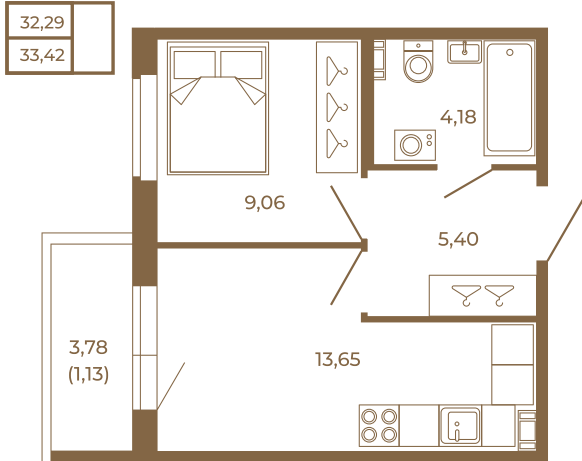

Таймс

Однокомнатная квартира 33 кв. м. с просторной кухней-гостиной

План квартиры с мебелью

Адрес дома:

Россия, Ленинградская область, Всеволожский район, Сертолово, микрорайон Чёрная Речка

Площадь, кв.м. **33.42**

Жилая, кв.м. **8.8**

Корпус **14**

Этаж **3**

Стоимость:

5 581 140 руб.

План квартиры без мебели

Расположение квартиры на этаже

(812) 335-0-214