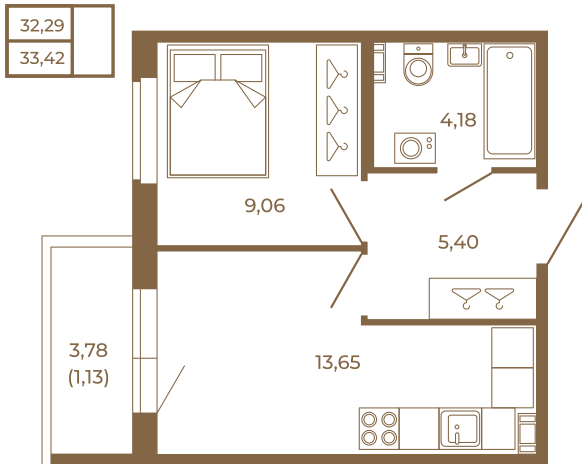

Таймс

Однокомнатная квартира 33 кв. м. с просторной кухней-гостиной

План квартиры с мебелью

Адрес дома:

Россия, Ленинградская область, Всеволожский район, Сертолово, микрорайон Чёрная Речка

Площадь, кв.м. **33.42**

Жилая, кв.м. **9**

Корпус **14**

Этаж **2**

Стоимость:

5 581 140 руб.

План квартиры без мебели

Расположение квартиры на этаже

(812) 335-0-214