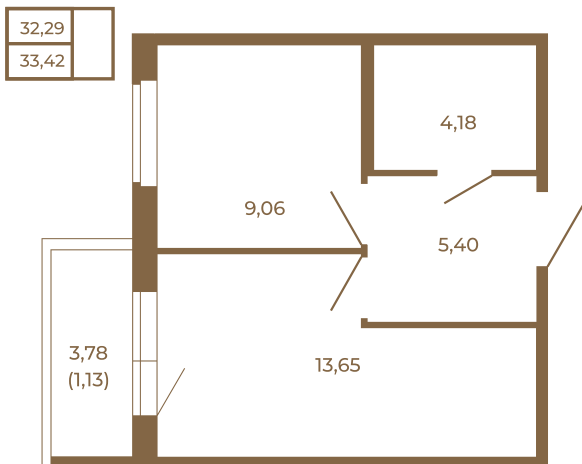

Таймс

Однокомнатная квартира 33 кв. м. с просторной кухней-гостиной

План квартиры с мебелью

Адрес дома:

Россия, Ленинградская область, Всеволожский район, Сертолово, микрорайон Чёрная Речка

Площадь, кв.м. **33.42**

Жилая, кв.м. **9**

Корпус **14**

Этаж **2**

Стоимость:

5 581 140 руб.

План квартиры без мебели

Расположение квартиры на этаже

(812) 335-0-214