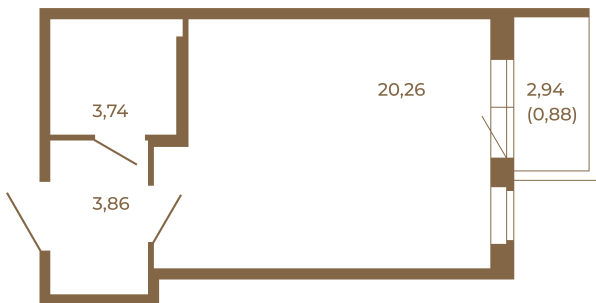

Таймс

Отличная студия правильной формы с большой кухней-гостиной и видом на лес

План квартиры с мебелью

27,86	
28,74	

План квартиры без мебели

27,86	
28,74	

Расположение квартиры на этаже

Адрес дома:

Россия, Ленинградская область, Всеволожский район, Сертолово, микрорайон Чёрная Речка

Площадь, кв.м. **28.74**

Жилая, кв.м. **20.1**

Корпус **14**

Этаж **1**

Стоимость:

5 173 200 руб.

(812) 335-0-214