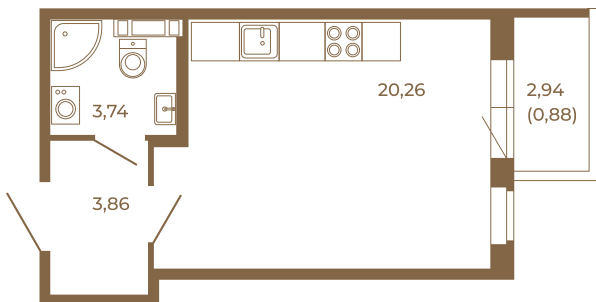

Таймс

Отличная студия правильной формы с большой кухней-гостиной и видом на лес

План квартиры с мебелью

27,86	
28,74	

План квартиры без мебели

27,86	
28,74	

Расположение квартиры на этаже

Адрес дома:

Россия, Ленинградская область, Всеволожский район, Сертолово, микрорайон Чёрная Речка

Площадь, кв.м. **28.74**

Жилая, кв.м. **20.1**

Корпус **14**

Этаж **1**

Стоимость:

5 173 200 руб.

(812) 335-0-214