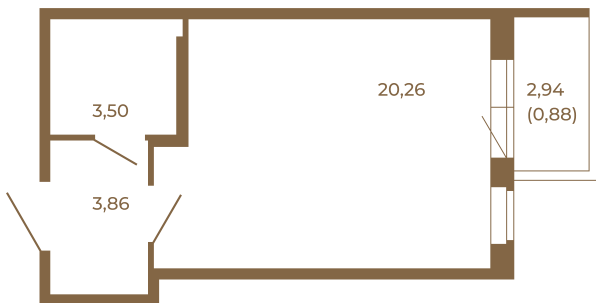

Таймс

Отличная студия правильной формы с большой кухней-гостиной и видом на лес

План квартиры с мебелью

27,62	
28,50	

План квартиры без мебели

27,62	
28,50	

Расположение квартиры на этаже

Адрес дома:

Россия, Ленинградская область, Всеволожский район, Сертолово, микрорайон Чёрная Речка

Площадь, кв.м. **28.5**

Жилая, кв.м. **20**

Корпус **14**

Этаж **4**

Стоимость:

5 557 500 руб.

(812) 335-0-214