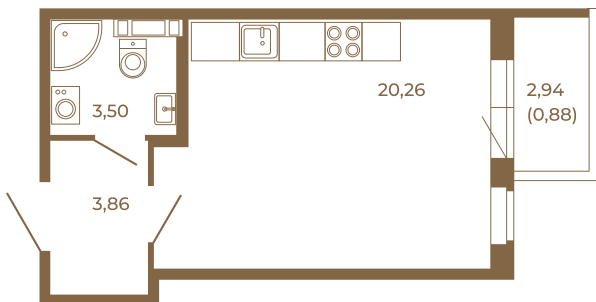

Таймс

Отличная студия правильной формы с большой кухней-гостиной и видом на лес

План квартиры с мебелью

27,62	
28,50	

План квартиры без мебели

27,62	
28,50	

Расположение квартиры на этаже

Адрес дома: